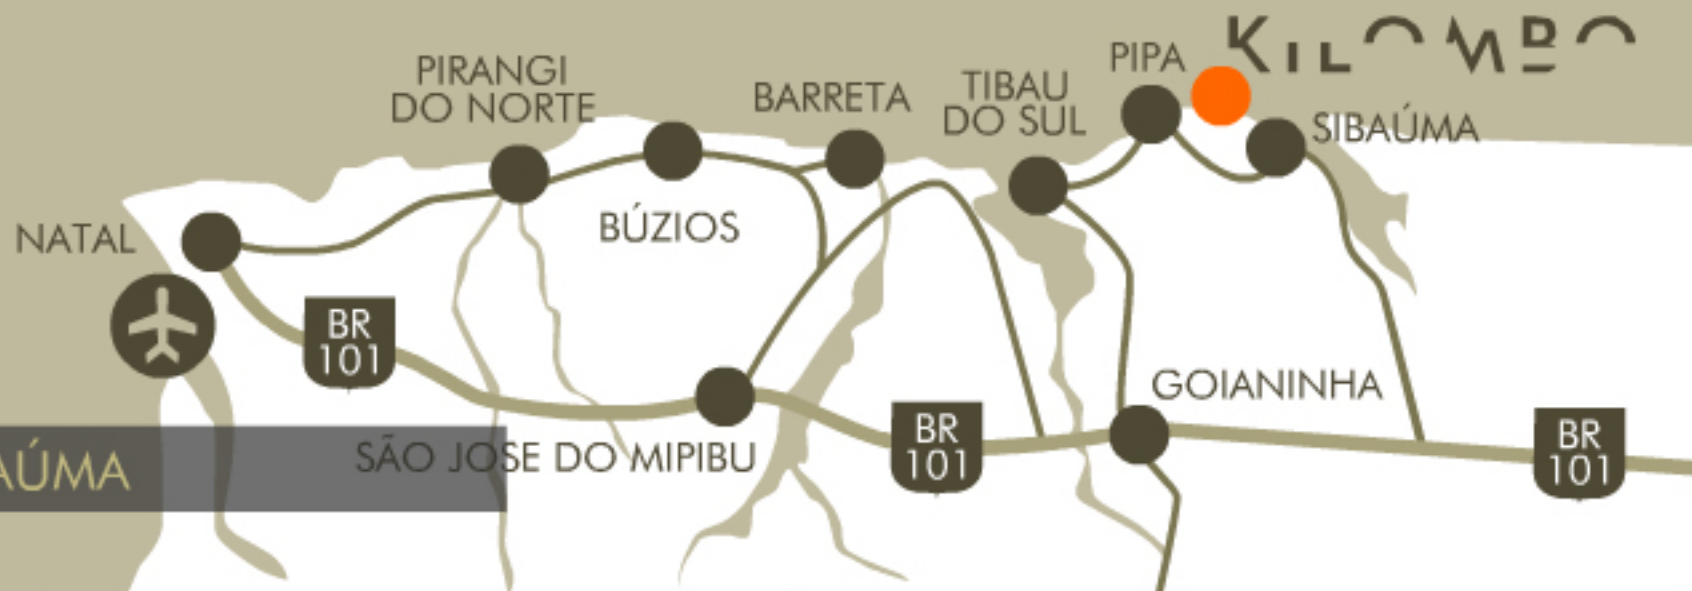

KILOMBO

KILOMBO

SIBAÚMA

SÃO JOSE DO MIPIBU

BR
101

GOIANINHA

BR
101

O PARAÍSO

LOCALIZAÇÃO

Sibaúma é o local onde se encontra o KILOMBO. Está situada no estado do Rio Grande do Norte.

A 90km se encontra Natal, considerada a segunda cidade com ar mais puro do mundo, conhecida como a "cidade do sol".

Com uma população de 1,5 milhões de habitantes e apenas a 1h. do aeroporto internacional. Também encontra-se a 8 Km a praia da PIPA (ponto turístico da área).